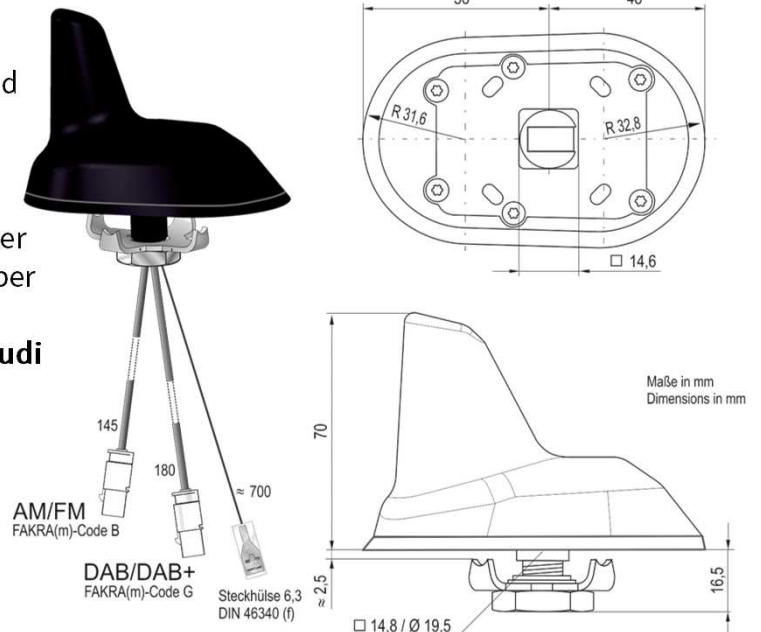

3775.01 AM/FM, DAB+ (Band III)

Dachantenne, aktiv

Dachantenne mit folgenden Funktionen und Eigenschaften:

- **DAB**-Empfang, aktiv und rauscharm in dem Band III
- Rundfunkempfang, aktiv und rauscharm für **AM/FM**
- 12V-Stromversorgung wahlweise über Innenleiter der Kabelanschlüsse (Phantomspannung) oder über DIN-Steckhülse
- Montage bei neuen Lochbildern von **MB+VW/Audi** möglich (Dichtungsadapter lieferbar)
- geringe Einbautiefe (16,5 mm)

Roof Mount Antenna, active

A roof mount antenna with following functions and specifications:

- Active and low noise **DAB** receiving Band III
- Active and low noise **AM/FM** receiving
- 12 V power supply optionally via inner conductor of the cable connections (phantom power supply) or DIN receptacle
- Can be mounted on new **MB+VW/ Audi** (Seal adapter available)
- Small installation depth (16,5 mm)