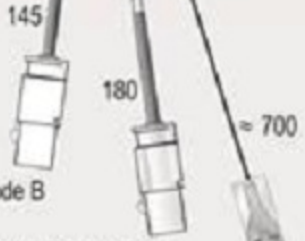

AM/FM
FAKRA(m)-Code B

DAB/DAB+
FAKRA(m)-Code G

Steckhülse 6,3
DIN 46340 (f)