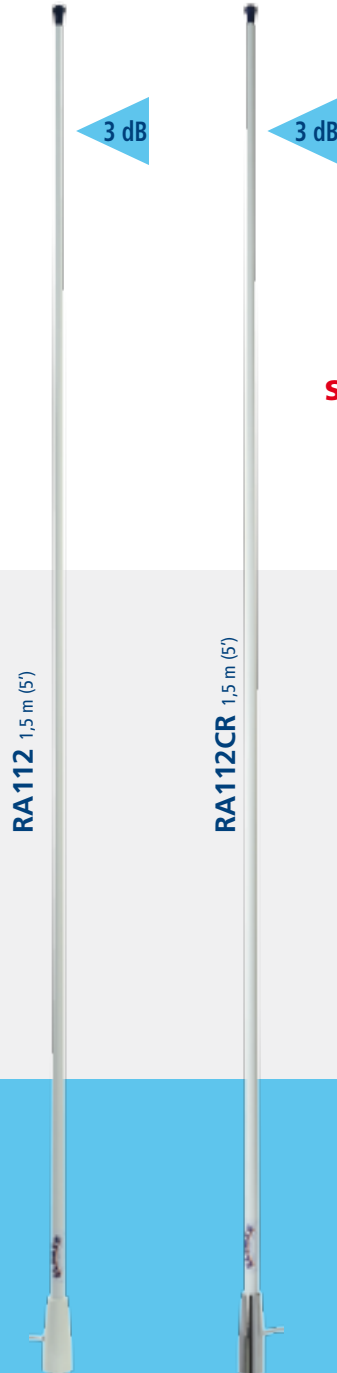

RA112 - RA112CR

CLASSIC SERIES VHF ANTENNAS

SAVE MONEY
available on
AUS pack see
page 139

 The VHF RA112 antennas represent the ideal choice for excellent performance and reduced size. Available in basic version (RA112) and in chromed bushing version, both with polyurethane tube resistant to UV-rays (RA112CR).

 Les antennes VHF RA112 représentent le choix idéal pour qui recherche des résultats excellents et des dimensions réduites. Disponible dans une version de base (RA112) ou bien dans une version avec embase chromée toutes les deux avec tuyau tube en polyuréthane résistant aux rayons UV (RA112CR).

 Le antenne VHF RA112 sono la scelta ideale per chi ricerca risultati eccellenti e dimensioni compatte. Disponibile in una versione base (RA112) ed in una con boccola cromata entrambi con tubo in poliuretano resistente agli UV (RA112CR).

ANTENNA CODE	RA112	RA112CR
FREQUENCY RANGE	156/162 MHz	156/162 MHz
GAIN AVERAGE	3 dB	3 dB
IMPEDANCE	50 ohms	50 ohms
POLARIZATION	Vertical	Vertical
SWR	≤ 1,3 at 156,8 MHz	≤ 1,3 at 156,8 MHz
MAX INPUT POWER	100 W	100 W
DC GROUND	Yes	Yes
ANTENNA LENGHT	1,5 m (5')	1,5 m (5')
ANTENNA WEIGHT	450 g (15,90 oz)	580 g (20,45 oz)
TERMINATION	Cable	Cable