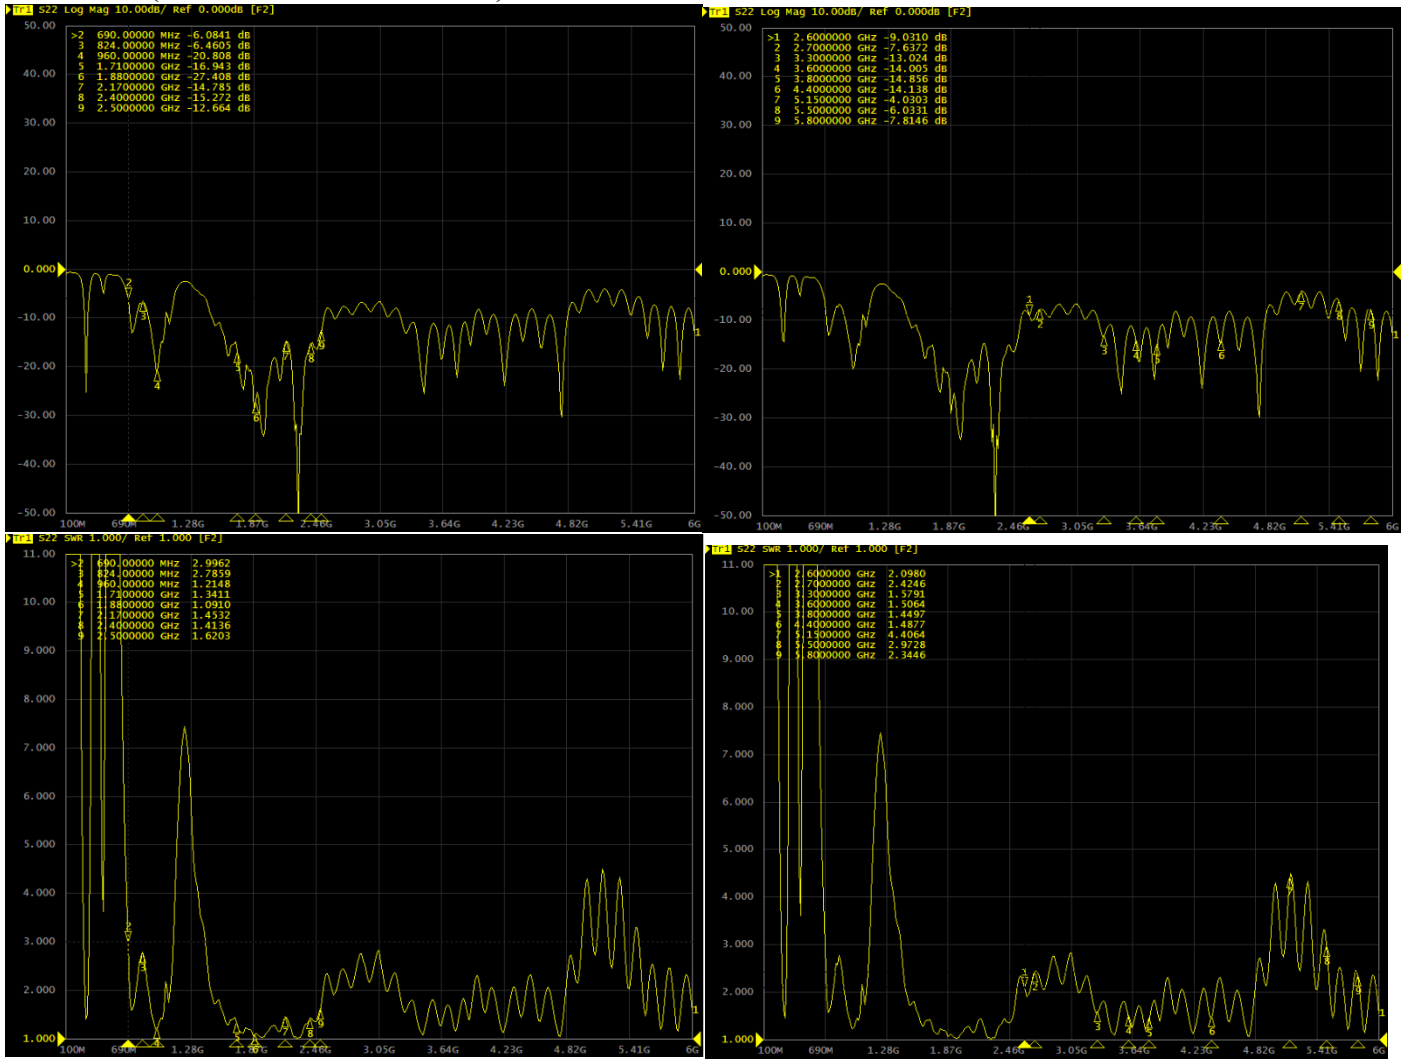

# Specification

1. Product Type: 6G Antenna
  2. Frequency: 690~6000 MHz
  3. VSWR: 2.0:1
  4. Connector: SMA M
  5. Gain: 3~9dBi
- ✳️RoHS Compliant

Frequency (MHz)	Return Loss (dB)	VSWR	Efficiency (%)	GAIN (dB)
690	-6.08	2.99	63.1	5.06
824	-6.46	2.78	58.75	3.08
960	-20.80	1.21	91.2	6.95
1710	-16.94	1.34	66.37	7.19
1880	-27.40	1.09	72.61	7.79
2170	-14.78	1.45	64.86	8.29
2400	-15.27	1.41	83.75	9
2500	-12.66	1.62	76.74	6.84
2600	-9.03	2.09	51.52	4.2
2700	-7.63	2.42	63.1	4.41
3300	-13.02	1.57	69.66	6
3600	-14.00	1.50	63.24	5.63
3800	-14.85	1.44	66.83	4.72
4400	-14.13	1.48	52.24	5.29
5150	-4.03	4.40	26.42	3.77
5500	-6.03	2.97	37.07	3.75
5800	-7.81	2.34	51.52	5.73

# Test Data(Return Loss & VSWR) H PORT