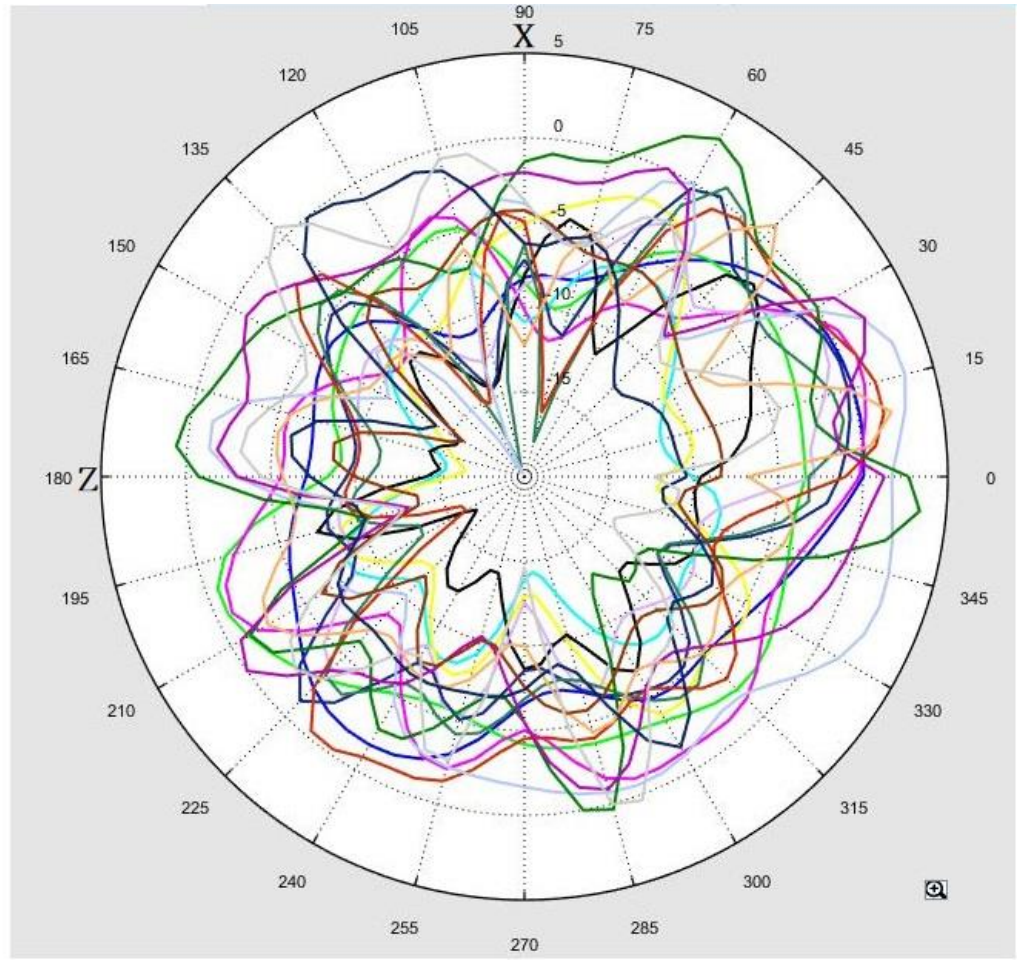

3D Test Data

Freq. / Chan.	Color
600MHz	Red
690MHz	Blue
824MHz	Green
960MHz	Magenta
1.71GHz	Cyan
1.88GHz	Yellow
2.17GHz	Black
2.4GHz	Purple
2.5GHz	Dark Blue
2.6GHz	Dark Green
2.7GHz	Orange
3.3GHz	Light Blue
3.6GHz	Dark Green
3.8GHz	Magenta
4.4GHz	Orange
5.15GHz	Brown
5.5GHz	Dark Blue
5.8GHz	Grey

Total_Efficiency (%)