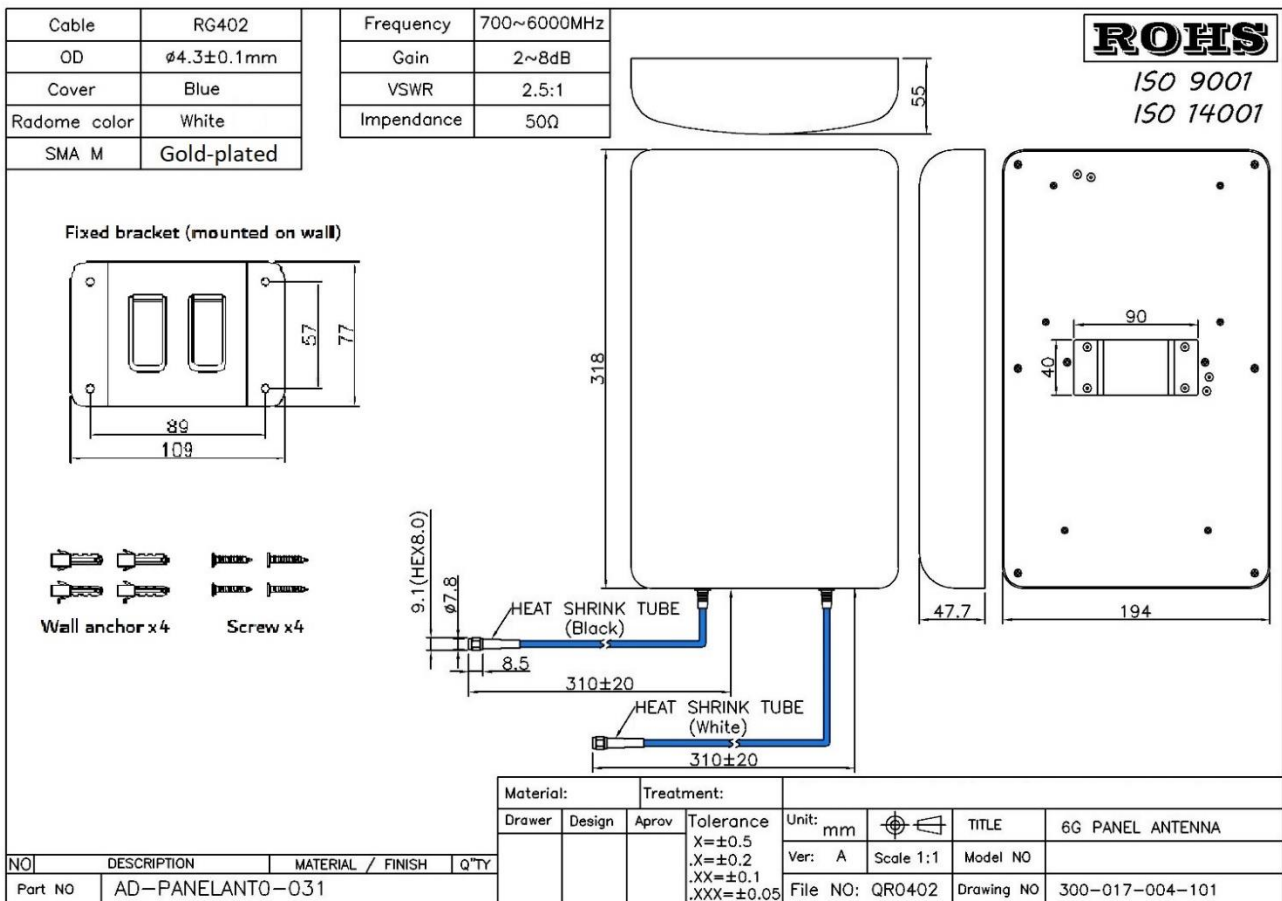

# Specification

1. Product Type: 6G Antenna
  2. Frequency: 690~6000 MHz
  3. VSWR: 2.0:1
  4. Connector: SMA M
  5. Gain: 3~9dBi
- ✳️RoHS Compliant

Frequency (MHz)	Return Loss (dB)	VSWR	Efficiency (%)	GAIN (dB)
690	-6.08	2.99	63.1	5.06
824	-6.46	2.78	58.75	3.08
960	-20.80	1.21	91.2	6.95
1710	-16.94	1.34	66.37	7.19
1880	-27.40	1.09	72.61	7.79
2170	-14.78	1.45	64.86	8.29
2400	-15.27	1.41	83.75	9
2500	-12.66	1.62	76.74	6.84
2600	-9.03	2.09	51.52	4.2
2700	-7.63	2.42	63.1	4.41
3300	-13.02	1.57	69.66	6
3600	-14.00	1.50	63.24	5.63
3800	-14.85	1.44	66.83	4.72
4400	-14.13	1.48	52.24	5.29
5150	-4.03	4.40	26.42	3.77
5500	-6.03	2.97	37.07	3.75
5800	-7.81	2.34	51.52	5.73