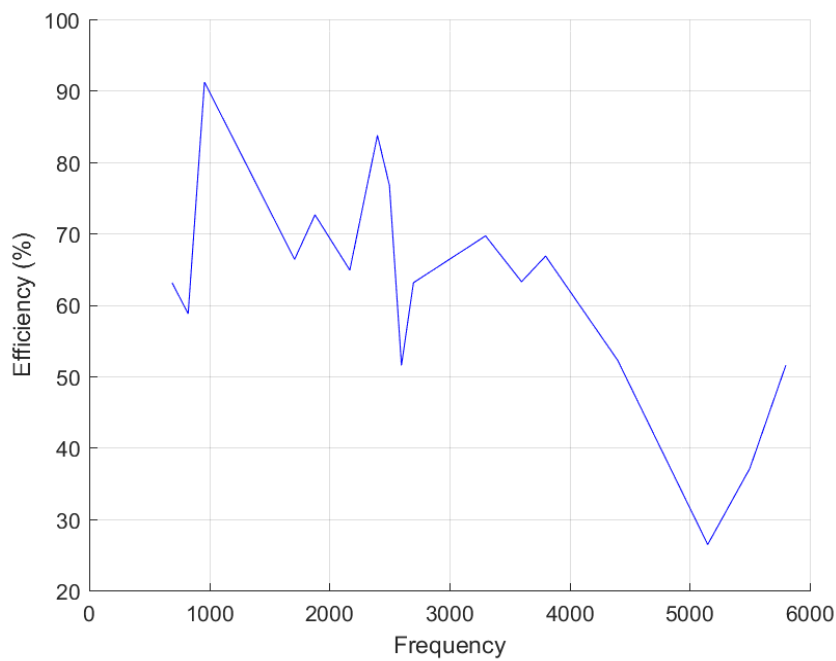

3D Test Data

Freq. / Chan.	Color
600MHz	Red
690MHz	Blue
824MHz	Green
960MHz	Magenta
1.71GHz	Cyan
1.88GHz	Yellow
2.17GHz	Black
2.4GHz	Purple
2.5GHz	Dark Blue
2.6GHz	Dark Green
2.7GHz	Orange
3.3GHz	Light Blue
3.6GHz	Dark Green
3.8GHz	Magenta
4.4GHz	Orange
5.15GHz	Brown
5.5GHz	Dark Blue
5.8GHz	Grey