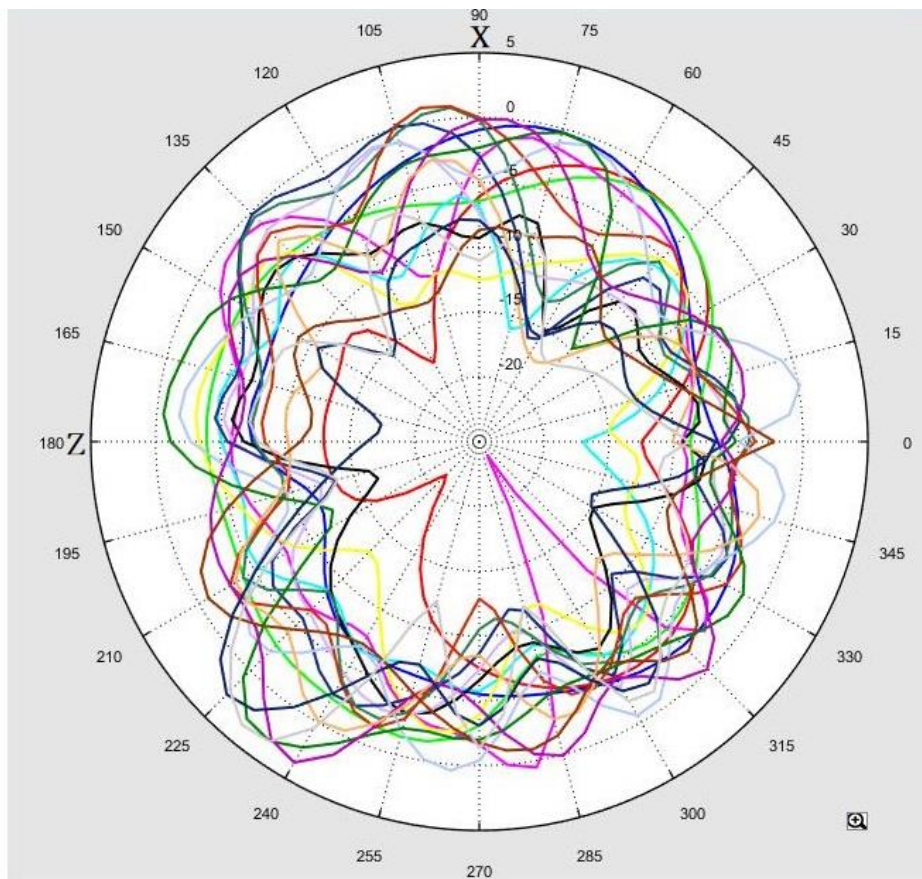

Total_Efficiency (%)