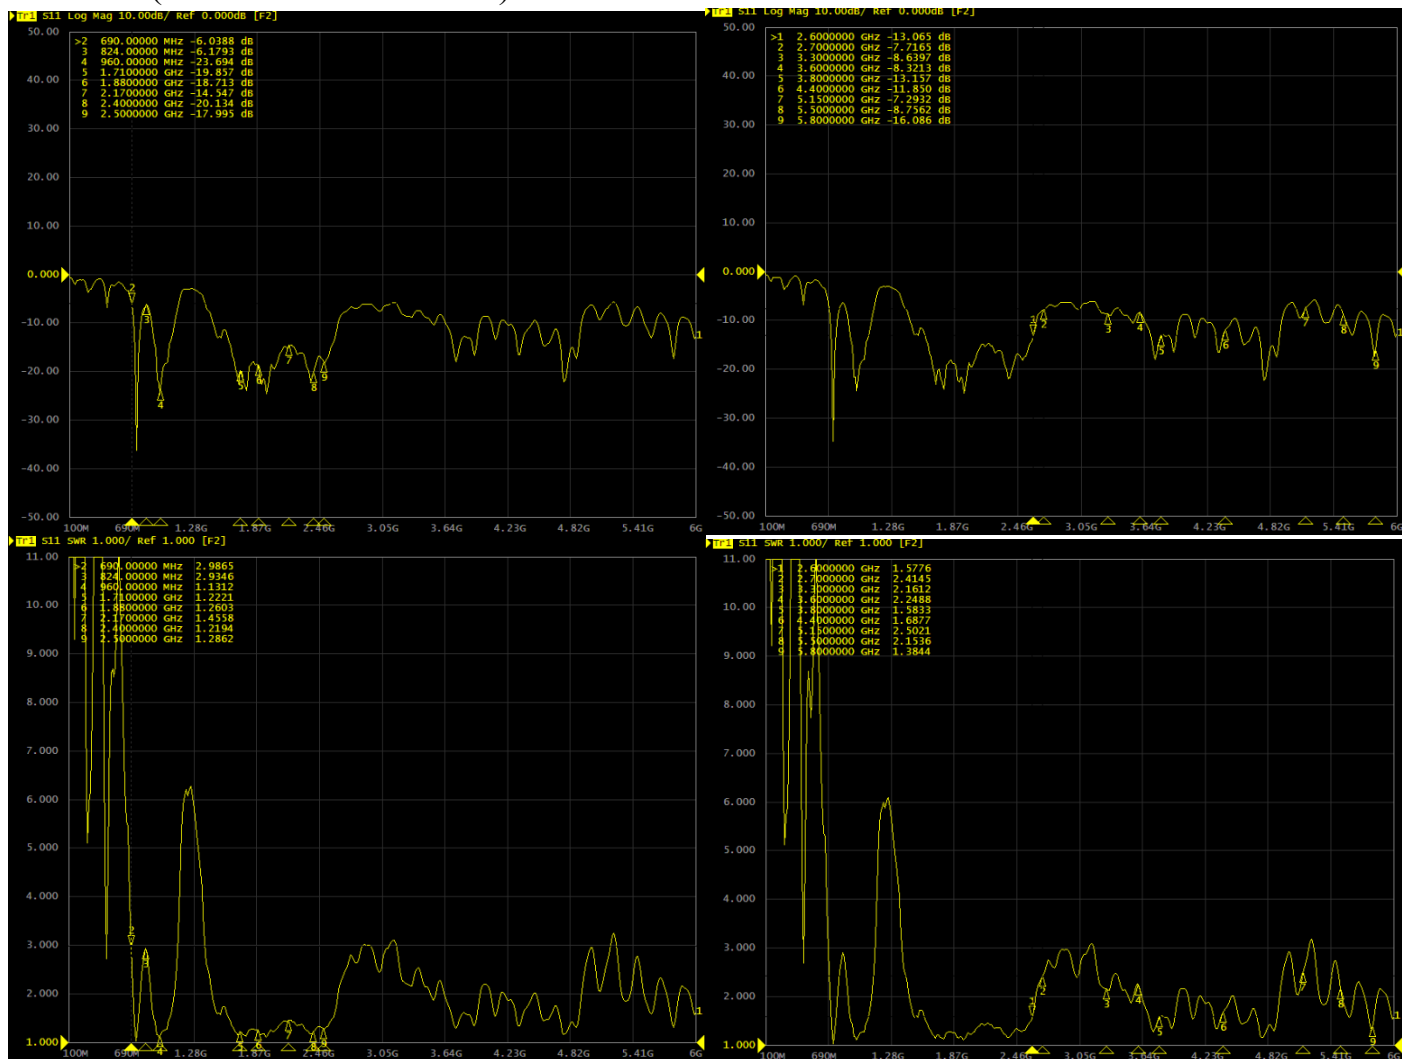

# Specification

1. Product Type: 6G Antenna
  2. Frequency: 690~6000 MHz
  3. VSWR: 2.0:1
  4. Connector: SMA M
  5. Gain: 3~9dBi
- ✳️RoHS Compliant

Frequency (MHz)	Return Loss (dB)	VSWR	Efficiency (%)	GAIN (dB)
690	-6.08	2.99	63.1	5.06
824	-6.46	2.78	58.75	3.08
960	-20.80	1.21	91.2	6.95
1710	-16.94	1.34	66.37	7.19
1880	-27.40	1.09	72.61	7.79
2170	-14.78	1.45	64.86	8.29
2400	-15.27	1.41	83.75	9
2500	-12.66	1.62	76.74	6.84
2600	-9.03	2.09	51.52	4.2
2700	-7.63	2.42	63.1	4.41
3300	-13.02	1.57	69.66	6
3600	-14.00	1.50	63.24	5.63
3800	-14.85	1.44	66.83	4.72
4400	-14.13	1.48	52.24	5.29
5150	-4.03	4.40	26.42	3.77
5500	-6.03	2.97	37.07	3.75
5800	-7.81	2.34	51.52	5.73

Total\_3D\_Side View 1\_5.15GHz

Total\_3D\_Top View\_5.5GHz

Total\_3D\_Front View\_5.5GHz

Total\_3D\_Left View\_5.5GHz

Total\_3D\_Side View 1\_5.5GHz

Total\_3D\_Top View\_5.8GHz

Total\_3D\_Front View\_5.8GHz

Total\_3D\_Left View\_5.8GHz

Total\_3D\_Side View 1\_5.8GHz

Frequency (MHz)	Return Loss (dB)	VSWR	Efficiency (%)	GAIN (dB)
690	-6.03	2.98	74.82	5.42
824	-6.17	2.93	58.75	3.5
960	-23.69	1.13	82.79	6.18
1710	-19.85	1.22	77.27	7.11
1880	-18.71	1.26	74.64	7.31
2170	-14.54	1.45	61.66	7.46
2400	-20.13	1.21	83.56	9.01
2500	-17.99	1.28	76.21	7.4
2600	-13.06	1.57	65.01	5.31
2700	-7.71	2.41	62.09	4.65
3300	-8.63	2.16	71.61	5.61
3600	-8.32	2.24	61.66	6.09
3800	-13.15	1.58	67.3	5.96
4400	-11.85	1.68	50.58	5.67
5150	-7.29	2.50	41.21	3.99
5500	-8.75	2.15	41.11	4.03
5800	-16.08	1.38	43.45	3.48

# Test Data(Return Loss & VSWR) v PORT