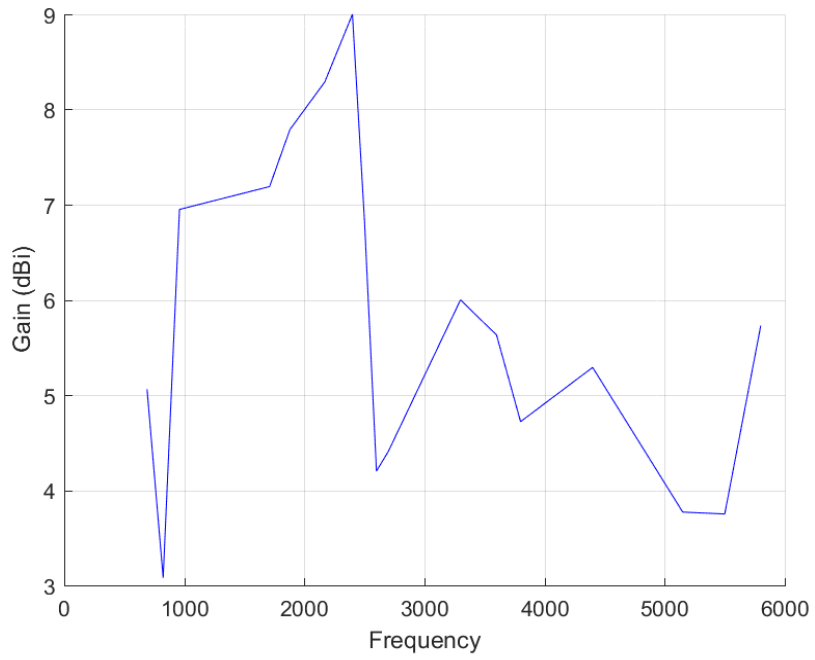

Total_Gain (dBi)