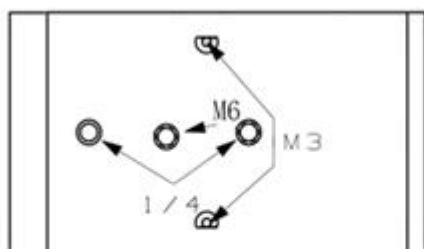

Brakett for feste av kamera 152-963

2PCS Inch 1/4 screw hole
2PCS M3 screw holes

1PCS Inch 1/4 screw hole