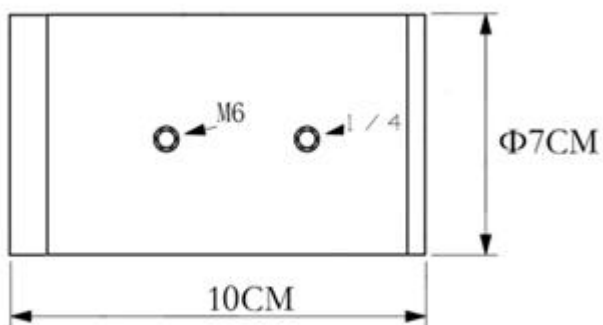

Brakett for feste av kamera 152-963

2PCS Inch 1/4 screw hole
2PCS M3 screw holes

1PCS Inch 1/4 screw hole